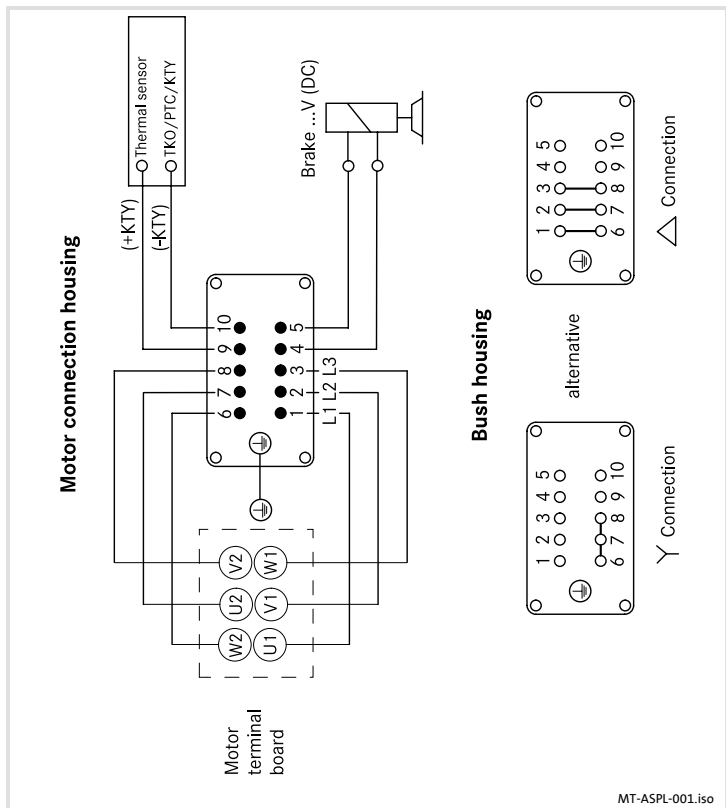

ASPL 33.0004
13302313

Anschlussplan

Wiring diagram

Modularer Motor / Modular motor

Steckerbelegungsplan HAN

HAN plug assignment diagram

© 01/2010

Lenze Drives GmbH
Postfach 10 13 52
D-31763 Hameln
Germany