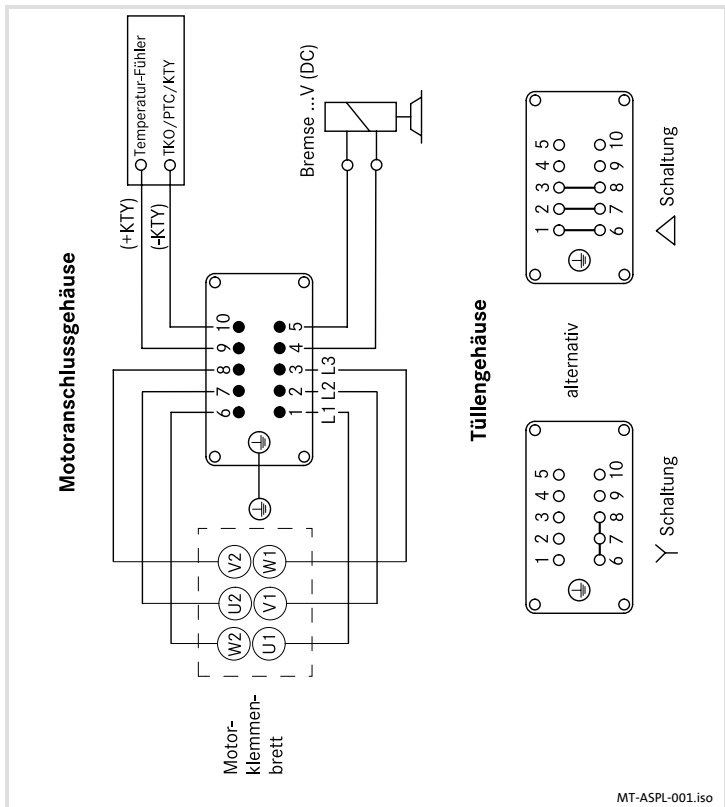

ASPL 33.0004
13302313

Anschlussplan

Wiring diagram

Modularer Motor / Modular motor

Steckerbelegungsplan HAN

HAN plug assignment diagram

© 01/2010

Lenze Drives GmbH
Postfach 10 13 52
D-31763 Hameln
Germany